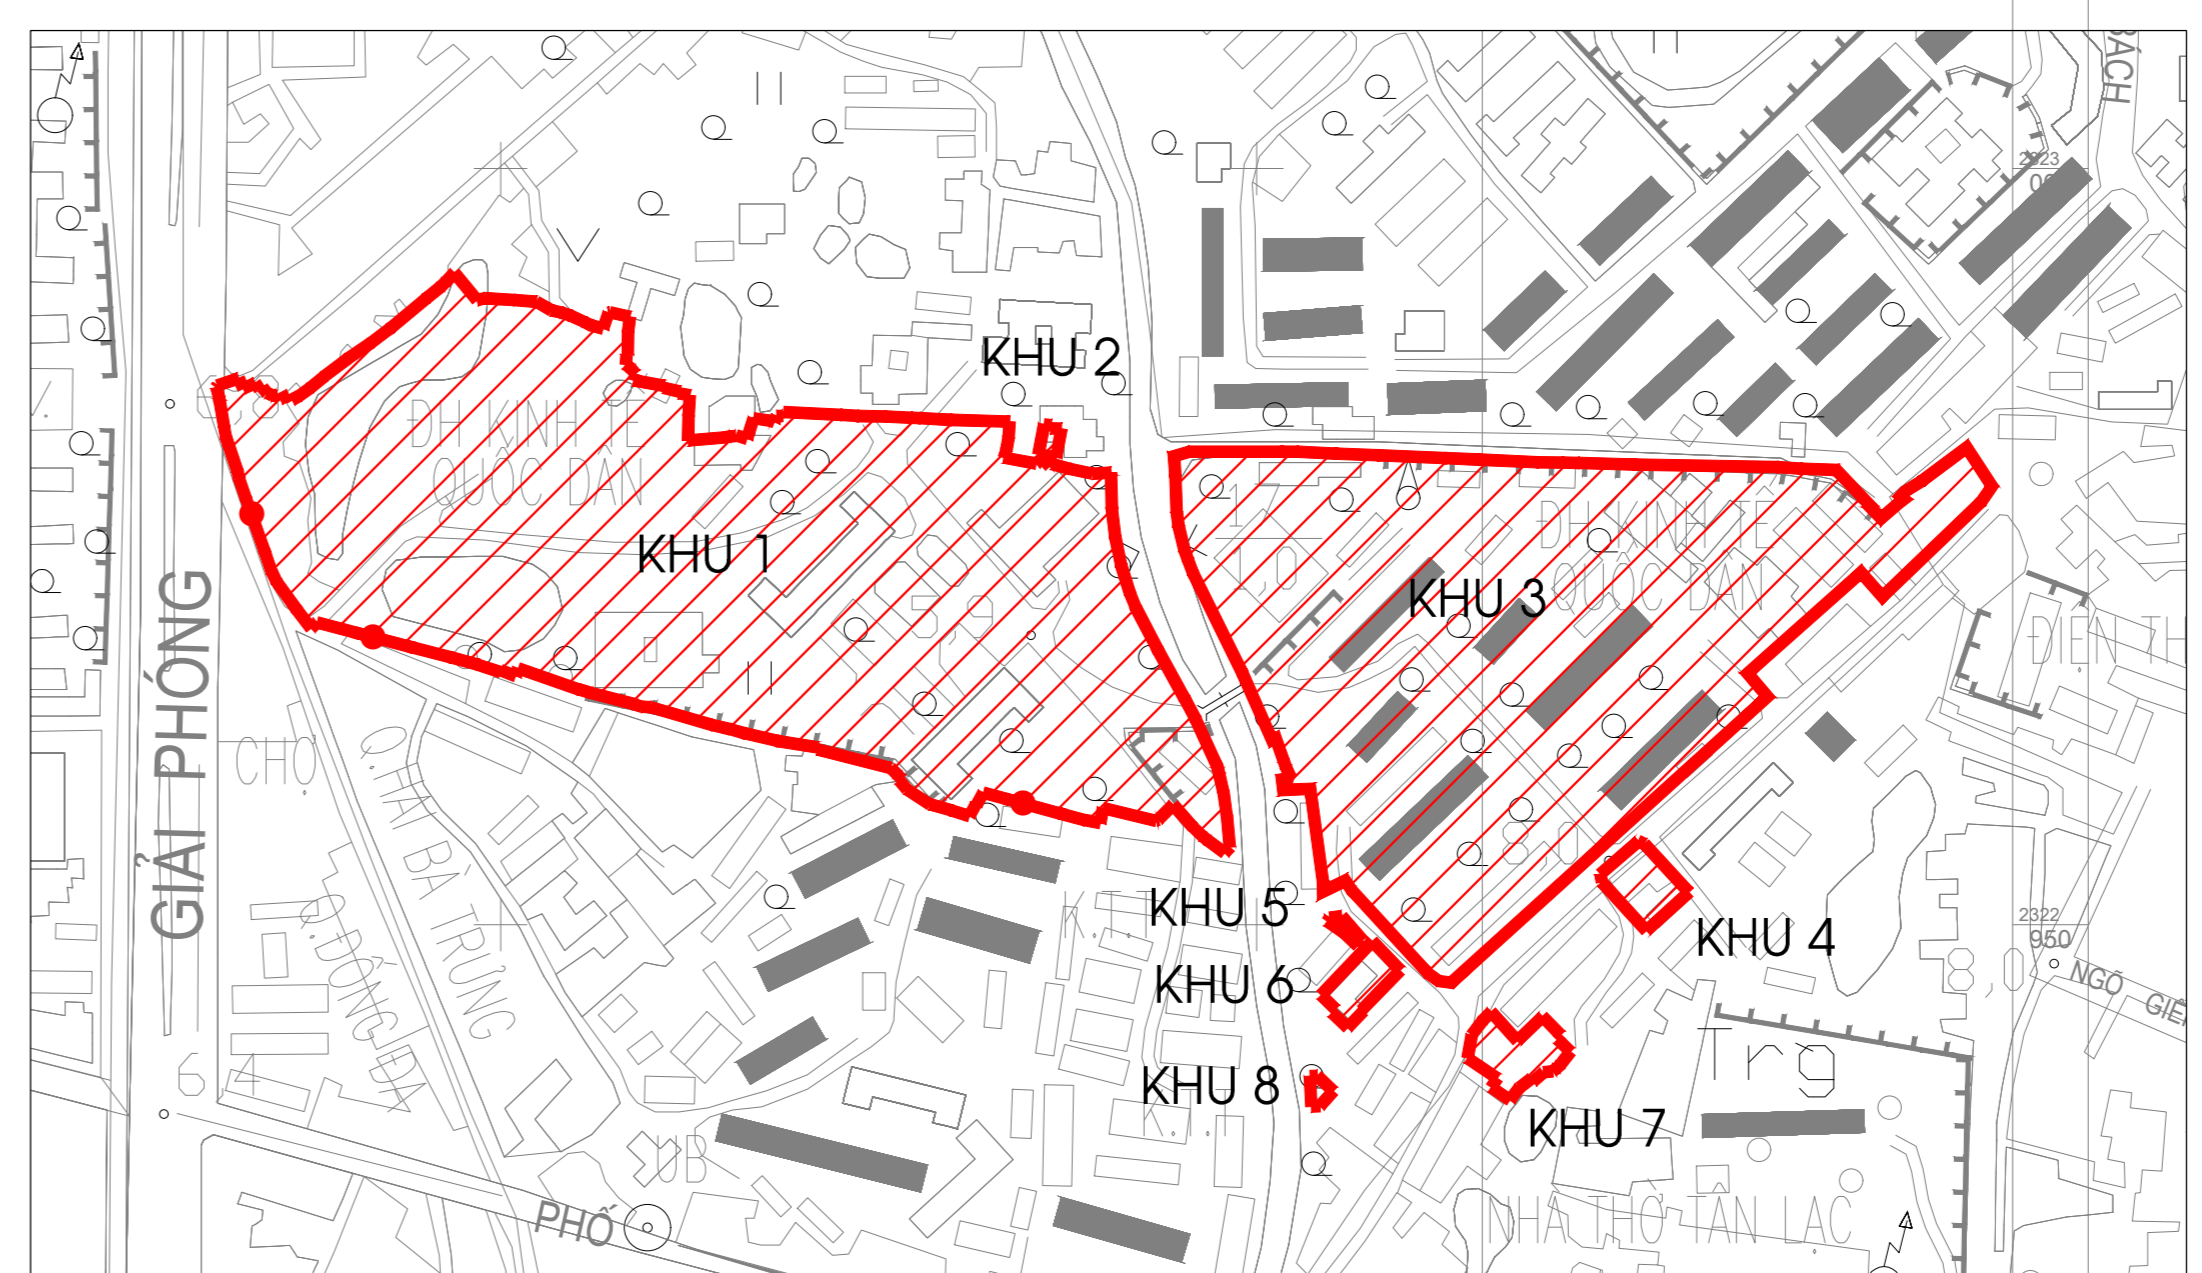

CƠ QUAN PHÉ DUYỆT:
SỞ QUY HOẠCH - KIẾN TRÚC THÀNH PHỐ HÀ NỘI
KÈM THEO QUYẾT ĐỊNH SỐ: ..... NGÀY: ..... THÁNG: ..... NĂM 2023

CƠ QUAN THẨM ĐỊNH:
SỞ QUY HOẠCH - KIẾN TRÚC THÀNH PHỐ HÀ NỘI
KÈM THEO CỘNG VẤN SỐ: ..... NGÀY: ..... THÁNG: ..... NĂM 2023

CƠ QUAN / TỔ CHỨC LẬP QUY HOẠCH:
TRƯỜNG ĐẠI HỌC KINH TẾ QUỐC DÂN
KÈM THEO TỜ TRÌNH SỐ: ..... NGÀY: ..... THÁNG: ..... NĂM 2023

CÔNG TRÌNH - ĐỊA ĐIỂM:
TRƯỜNG ĐẠI HỌC KINH TẾ QUỐC DÂN
ĐỊA ĐIỂM: SỐ 207, ĐƯỜNG GIẢI PHÓNG, PHƯỜNG ĐÔNG TÂM, QUẬN HÀ NỘI, TP. HÀ NỘI

TÊN BẢN VẼ:
BẢN ĐỒ QUY HOẠCH HỆ THỐNG THÔNG TIN LIÊN LẠC - TỶ LỆ 1/500

BẢN VẼ: QH-11	GHÉP: 02XAO	TỶ LỆ: 1/500	NGÀY: 2023
CHỦ NHIỆM	THS.KTS. HOÀNG TUẤN MINH		
THỂ HIỆN	KS. ĐÀO ĐỨC HẢI		
THIẾT KẾ	KS. ĐÀO ĐỨC HẢI		
TRƯỞNG PHÒNG	THS.KTS ĐẶNG QUANG NHUNG		
Q.L. KỸ THUẬT	THS.KTS ĐẶNG QUANG NHUNG		

PHÓ GIÁM ĐỐC
THS.KTS. HOÀNG TUẤN MINH

CTY TNHH KIẾN TRÚC & CHUYÊN GIAO
CÔNG NGHỆ XÂY DỰNG HMP
ĐỊA CHỈ: TOWER V1, VICTORIA VILLAGE PHÚ QUỐC VILLAGE, Q. THANH XUÂN, TP. HÀ NỘI
TEL: ..... MAIL: .....

SƠ ĐỒ VỊ TRÍ CÁC KHU ĐẤT